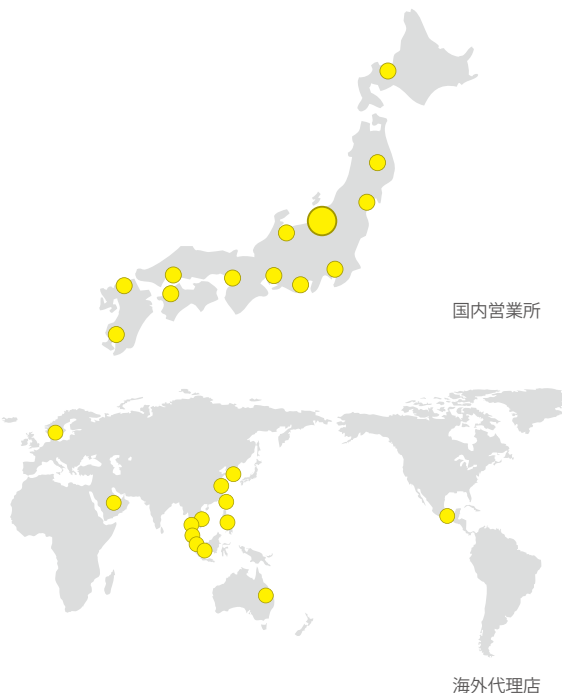

## 3 MetaHawk

お問合せは下記まで  
改良の為、記載事項はおことわりなしに変更することがあります。

株式会社 システムスクエア

本社・工場  
〒940-2121 長岡市喜多町金輪 157  
TEL : 0258-47-1377 FAX : 0258-47-0161

札幌営業所  
〒065-0041 北海道札幌市東区本町一条 2 丁目 2 番 17 号  
TEL : 011-299-2551 FAX : 011-299-2554